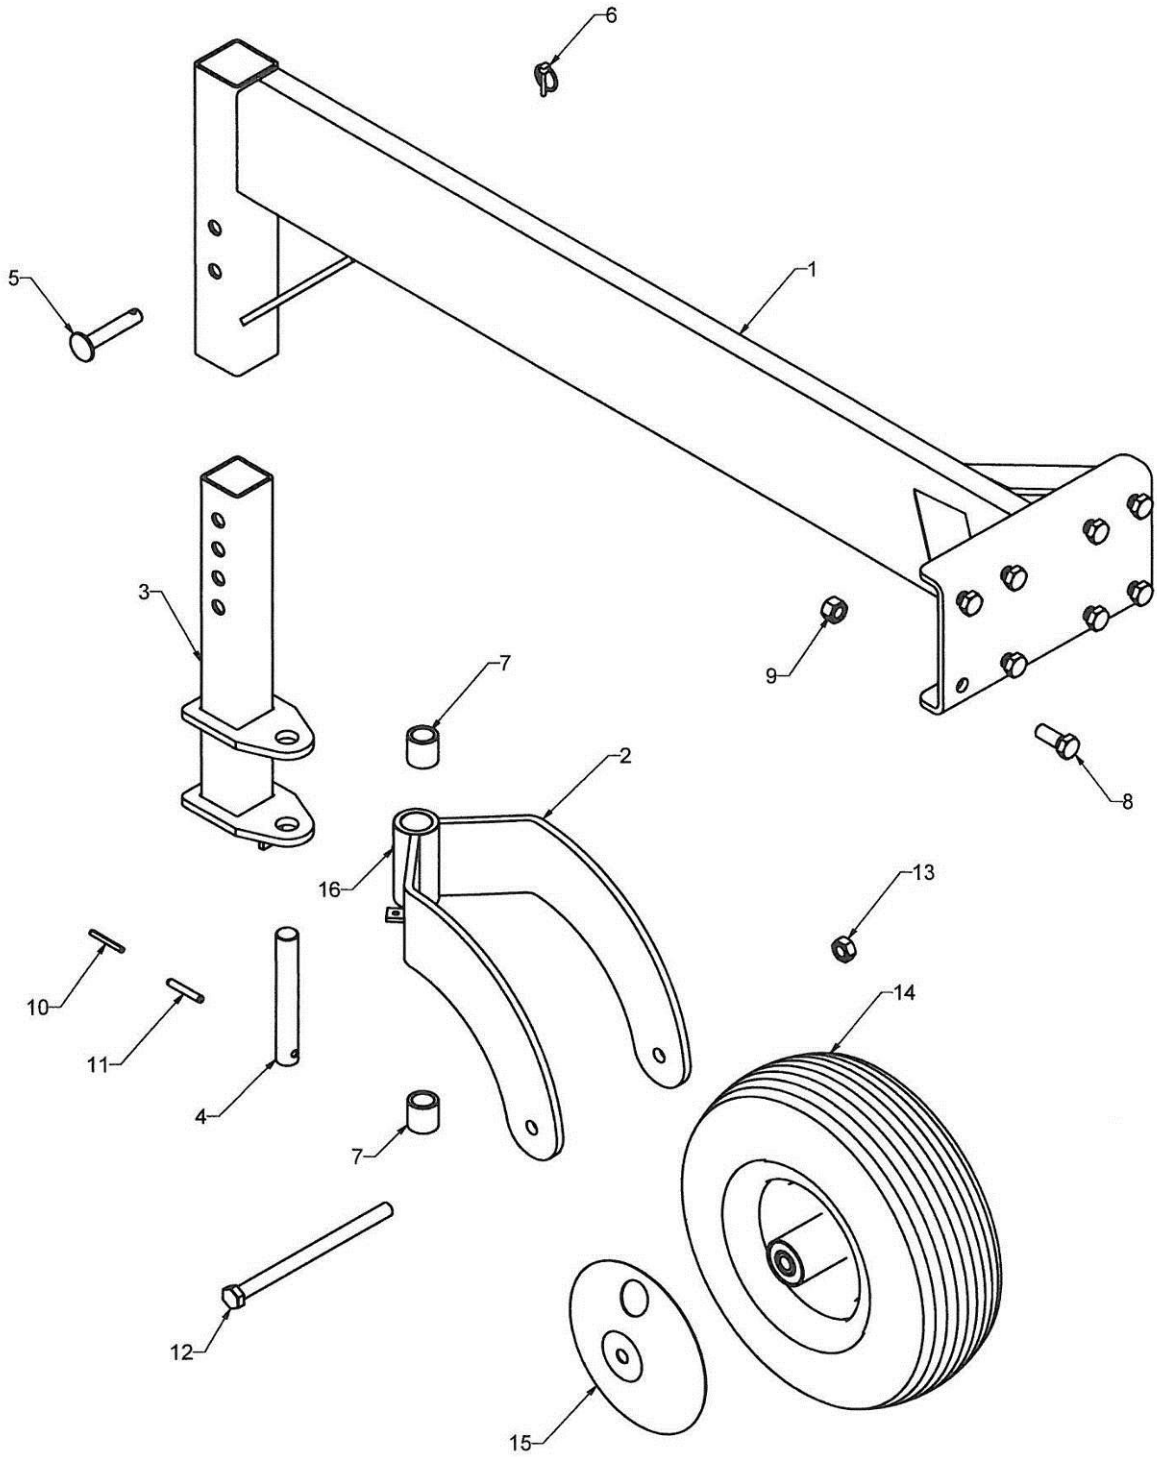

Fronthjul for TI-6000 FL.

Nr. No. Nr. No.	Vare nr. Part No. Teil Nr. No.de pièce	Antal Quantity Anzahl Nombre	Beskrivelse	Description	Bezeichnung	Désignation	Bemærkninger Remarks Bemerkung Remarques
1	42740	1	Beslag	Fitting	Beschlag	Garniture	
2	42741	1	Hjulbeslag	Wheel Fitting	Rad Beschlag	Console pour roue	
3	42742	1	Beslag	Fitting	Beschlag	Garniture	
4	25425	1	Bolt	Bolt	Bolzen	Boulon	
5	46096	1	Bolt	Bolt	Bolzen	Boulon	
6	1210045	1	Sikringssplit	Safety pin	Sicherungssplint	Goupille de surete	4,5mm.
7	25417	2	Nylonbøsning	Nylon sleeve	Nylonbusche	Douilles nylon	ø25x35x35mm.
8	740210545	8	Stålsætskrue	Set screw	Setzschraube	Boulon	M16x35mm. FZB
9	740420016	8	Låsemøtrik	Lock nut	Gegenmutter	Ecrou de freinage	M16, DIN985, FZB
10	741190110	1	Spændstift	Cotter	Splint	Goupille	5x50mm.
11	741190223	1	Spændstift	Special pin	Spannstift	Goupille mecanindus	8x50mm
12	740211637	1	Bolt	Bolt	Bolzen	Boulon	M16x240 DIN931, FZB
13	740320016	1	Møtrik	Nut	Mutter	Ecrou	M16 FZB
14	1353014	1	Hjul, komplet	Wheel, complete	Rad, komplett	Roue, complete	GK 16,5 x 6,50-8"
15	55520	2	Skærm	Cover	Deckel	Couvercle	
16	881500240	1	Smørenippel	Lubricator nipple	Schmiernippel	Graisseur	M8x1,25mm.