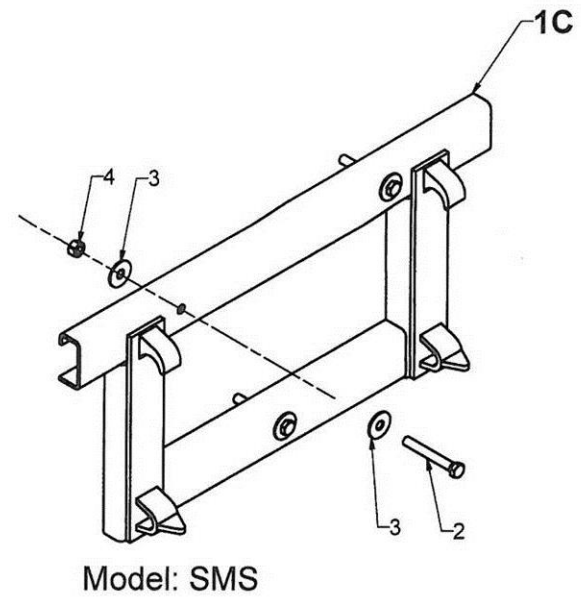

Nr. No. Nr. No.	Vare nr. Part No. Teil Nr. No.de pièce	Antal Quantity Anzahl Nombre	Beskrivelse	Description	Bezeichnung	Désignation	Bemærkninger Remarks Bemerkung Remarques
1A	3punkt-42755	1	Trepunktsophæng	Threepoint-hitch	Dreipunktaufhängung	Suspension en trios points	
1B	Euro-24515	1	EURO-beslag	EURO-fitting	EURO-Beschlag	EURO-garniture	
1C	SMS-24520	1	SMS-ophæng	SMS-fitting	SMS-Beschlag	SMS-garniture	
2	740211615	3	Bolt	Bolt	Bolzen	Boulon	M16x120,Din931, FZB
3	740600041	6	Skive	Washer	Scheibe	Rondelle	ø17x35x3, FZB
4	740420016	3	Låsemøtrik	Lock nut	Gegenmutter	Ecrou de freinage	M16, Din 985, FZB
5	15536	2	Træktap	Tap	Zapfen	Tap	
6	25413	1	Bolt	Bolt	Bolzen	Boulon	
7	1210100	2	Sikringssplit	Safety pin	Sicherheitssplitt	Goupille de surete	10 mm
8	1210080	1	Sikringssplit	Safety pin	Sicherungssplitt	Goupille de surete	8 mm
	522508	1	Skive	Washer	Scheibe	Rondelle	ø52xø25x8mm FZB