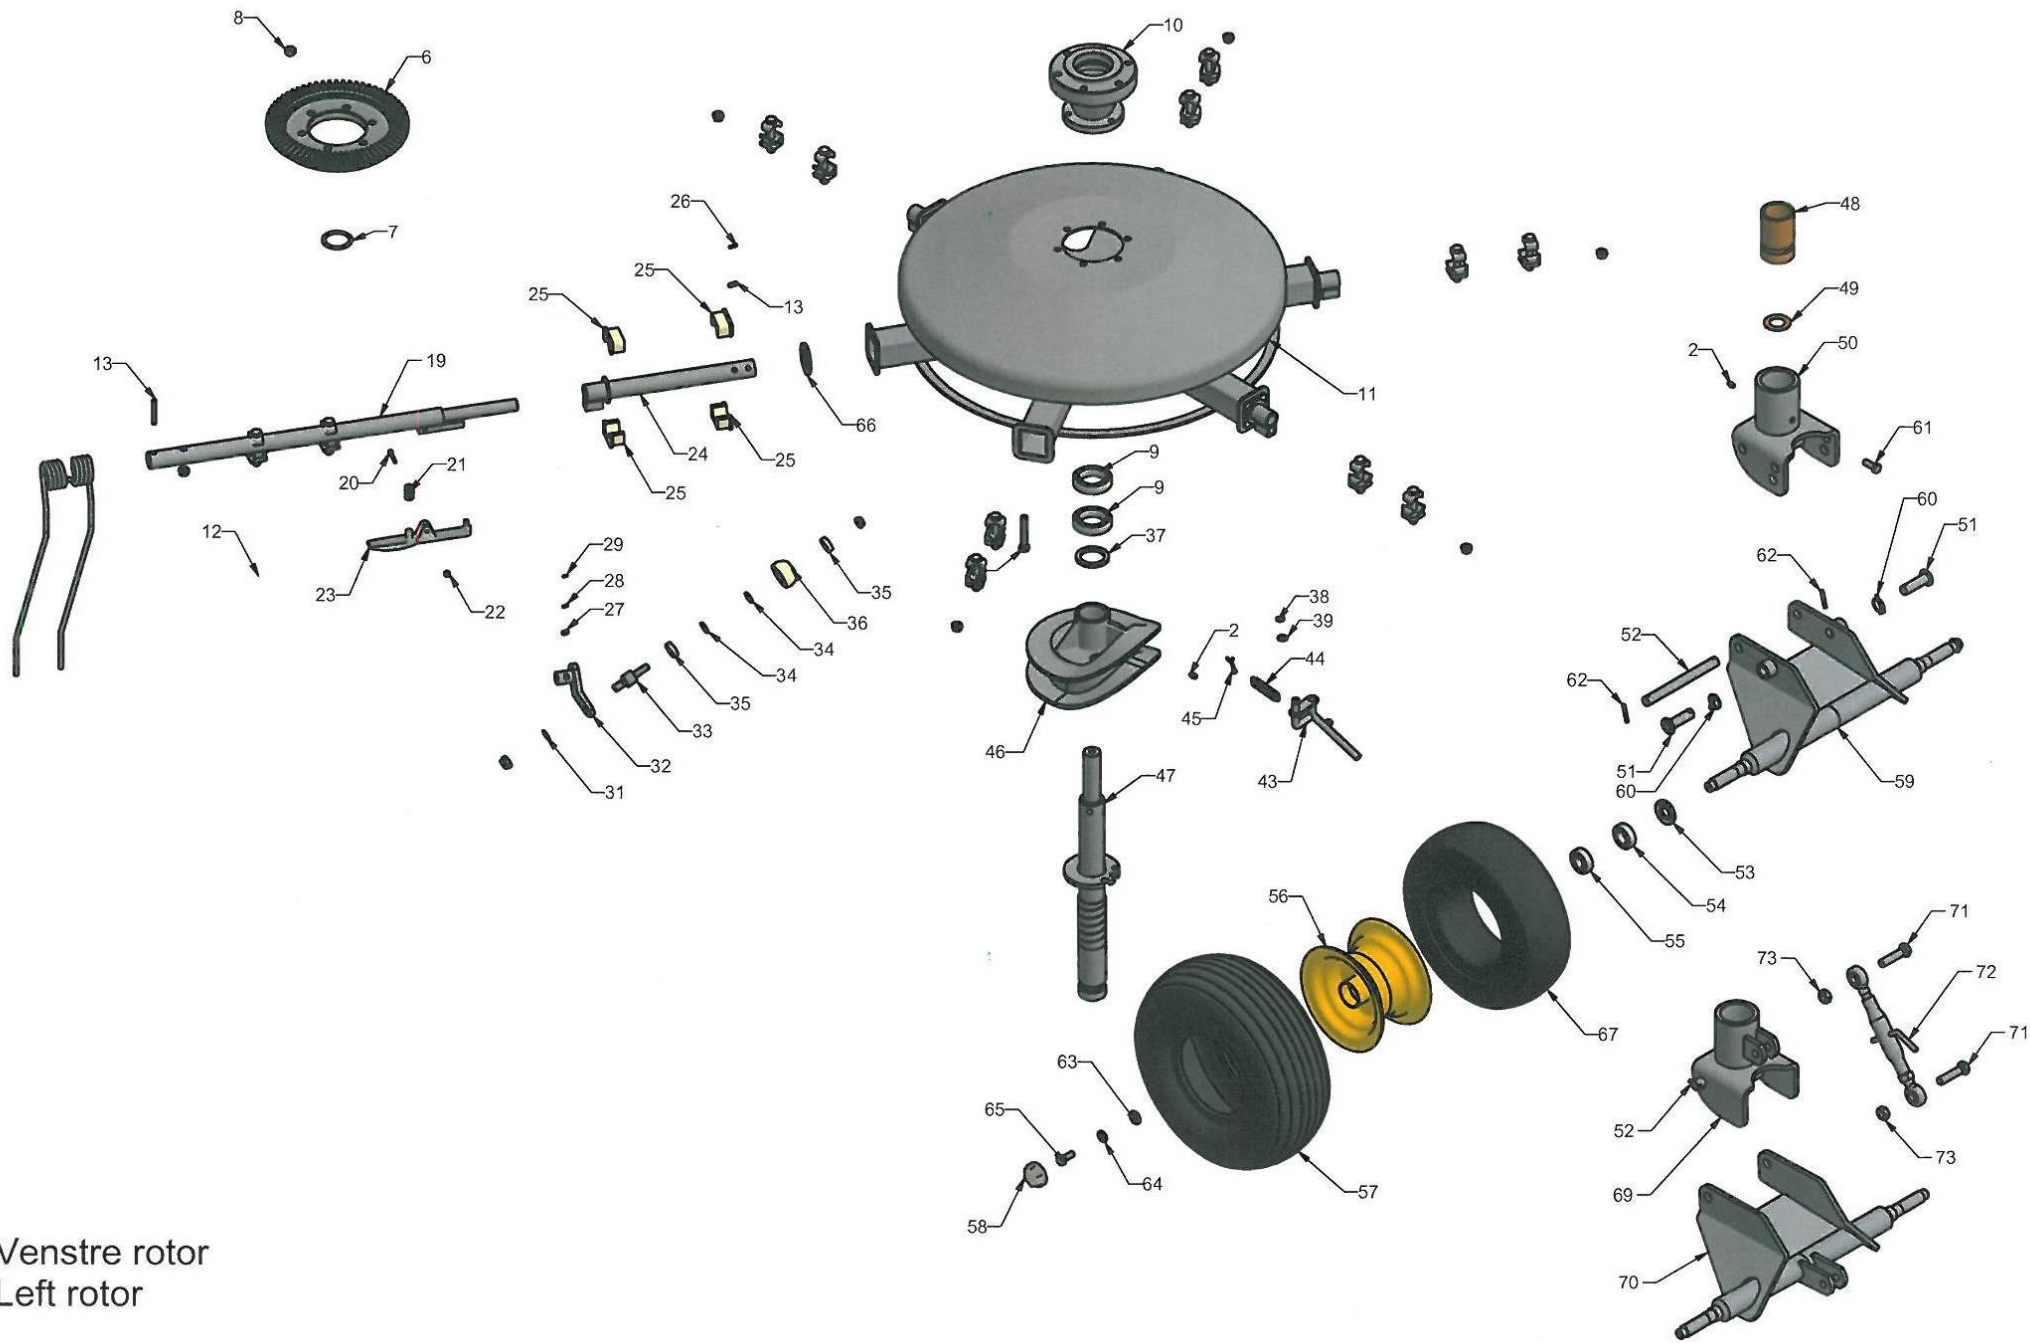

Venstre rotor
Left rotor

Left rotor

Nr. No. Nr. No.	Vare nr. Part No. Teil Nr. No.de pièce	Antal Quantity Anzahl Nombre	Beskrivelse	Description	Bezeichnung	Désignation	Bemærkninger Remarks Bemerkung Remarques
36	42486	12	Nylonhjul	Nylon wheel	Nylonrad	Roue nylon	
37	42465	2	Afstandsskive	Space washer	Abstandsscheibe	Rondelle entretoise	50,2x68x6,0mm.
38	55020	2	Låsering	Lock ring	Schliesring	Jonc d'arret	14mm.
39	42466	2	Skive	Washer	Scheibe	Rondelle	14x20x1,5mm.
40	740760030	28	Sikringsskive	Spring washer	Federring	Rondelle grower	12,5mm. FZB
41	740210400	8	Bolt	Bolt	Bolzen	Boulon	M12x25 FZB
43	42468	2	Stillebeslag	Placing fitting	Stellbeschlag	Dispositif de reglage	
44	42467	2	Trækfjeder	Tension spring	Zugfeder	Ressort de traction	
45	741180225	2	Split	Pin	Splint	Goupille	5x40mm. FZB
46	42440	2	Kurveskive	Curved washer	Kurvenscheibe	Disque came	
47	42733	1	Lejebolt	Bearing bolt	Lagerbolzen	Boulon de palier	
48	42727	2	Broncebøsning	Bronze Sleeve	Bronzebuchsce	Douilles de bronze	
49	42728	2	Skive	Washer	Scheibe	Rondelle	Teflon-Bronze
50	42714	2	Hjulophæng	Wheel fitting	Radbeschlag	Ferrures de roue	Serial no. →42701034
51	42716	4	Bolt	Bolt	Bolzen	Boulon	
52	42715	2	Bolt	Bolt	Bolzen	Boulon	
53	1343012	4	Pakdåse	Seal box	Stopfbüchse	Joint	30x52x10
54	1162050	4	Kugleleje	Ball bearing	Kugellager	Roulement à billes	6205 25x52x15
55	1163040	4	Kugleleje	Ball bearing	Kugellager	Roulement à billes	6304 25x52x15
56	1333014	4	Fælg	Rim	Felge	Jante	
57	1413010	4	Dæk	Tyre	Reifen	Pneu	
58	1363000	4	Endenavsmøtrik	Nut	Mutter	Ecrou	
59	42713	2	Hjulophæng	Wheel fitting	Radbeschlag	Ferrures de roue	Serial no. →42701034
60	1210060	4	Sikringssplit	Safety pin	Sicherungssplit	Goupille de surete	6mm.
61	740990520	2	Unbrakobolt	Allen bolt	Inbusschraube	Boulon a six pans creux	M12x25, DIN912
62	741190145	4	Spændstift	Special pin	Spannstift	Goupille mecanindus	6x40mm. FZB
63	740600076	4	Skive	Washer	Scheibe	Rondelle	30x13x5mm. FZB
64	740770030	8	Tandskive	Shim	Zahnradscheibe	Dent tranche	12mm, DIN6798 FZB
65	740210405	4	Bolt	Bolt	Bolzen	Boulon	M12x30 FZB
66	42482	12	Skive	Washer	Scheibe	Rondelle	66x36x3,0mm. FZB
67	1423011	4	Slange	Inner tube	Schlauch	Cambre á air	
68	1453015	4	Hjul komplet	Wheel Complete	Rad Komplett	Roue complete	EK 18,5x8,5-8 6PLY
69	42760	2	Hjulophæng	Wheel fitting	Radbeschlag	Ferrures de roue	serial no. 42701035→
70	42761	2	Hjulophæng	Wheel fitting	Radbeschlag	Ferrures de roue	serial no. 42701035→
71	740210575	4	Stålsætskrue	Set screw	Schraube	Vis	M16x65 FZB
72	42738	2	Spindel	Spindle	Spindel	Axe	
73	740420016	4	Låsemøtrik	Lock nut	Gegenmutter	Ecrou de freinage	DIN 985, M16