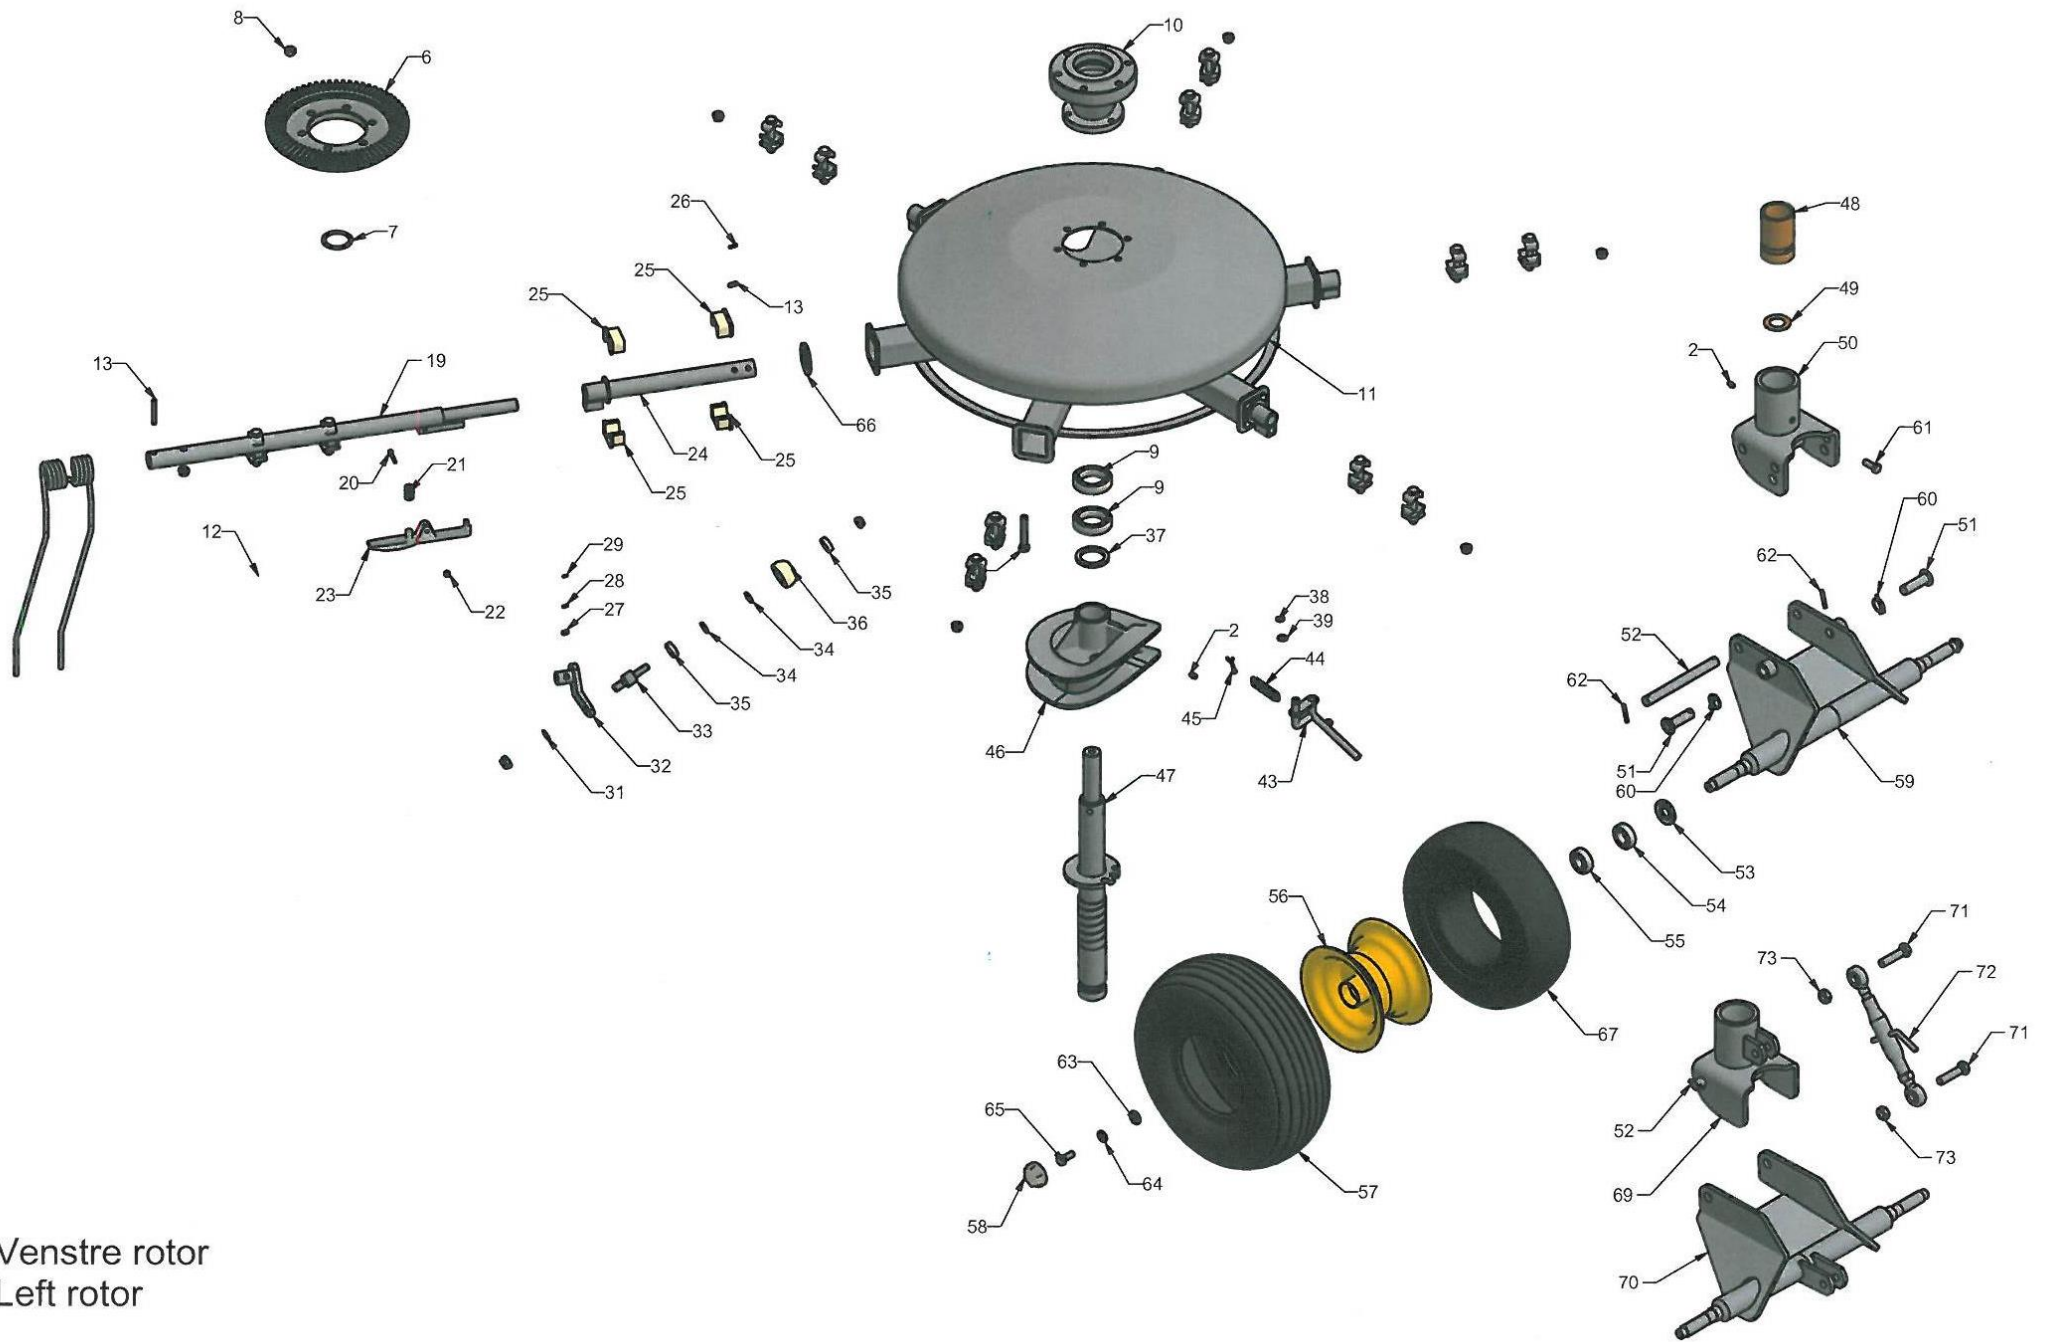

Venstre rotor
Left rotor

Left rotor

Nr. No. Nr. No.	Vare nr. Part No. Teil Nr. No.de pièce	Antal Quantity Anzahl Nombre	Beskrivelse	Description	Bezeichnung	Désignation	Bemærkninger Remarks Bemerkung Remarques
2	881500240	13	Smørenippel	Lubricator nipple	Schmiernippel	Graisneur	M8x1,25
3	740990525	4	Unbrakobolt	Allen bolt	Inbusschraube	Boulon a six pans creux	M12x30
4	740770030	28	Sikringsskive	Spring washer	Federring	Rondelle grower	12,5mm. FZB
5	740211450	12	Stålbolt	Bolt	Bolzen	Boulon	M12x75 FZB
6	42461	2	Kronhjul	Crown wheel	Kronrad	Couronne dentee	
7	506210	4	Passkiver	Fitting Washer	Passscheibe	Rondelles d'ajustement	50x62x1,0mm.
8	740420012	72	Låsemøtrik	Lock nut	Gegenmutter	Ecrou de freinage	M12 FZB
9	1160102	4	Kugleleje	Ball bearing	Kugellager	Roulement à billes	6010 2RS
10	42450	2	Nav	Hub	Nabe	Moyeu	
11	42720	2	Rotor	Rotor	Läufer	Rotor	
12	42629	18	Pick-up fjeder, venstre	Pick-up spring, left	Pick-up Zinke, Links	Ressort pick-up Gauche	
13	741190230	24	Spændstift	Special pin	Spannstift	Goupille mecanindus	8x60mm. FZB
14	740211445	36	Bolt	Bolt	Bolzen	Boulon	M12x70 FZB
15	55530	36	Fjederbeslag	Spring fitting	Feder Beschlag	Garniture	
16	55531	36	Fjederbeslag	Spring fitting	Feder Beschlag	Garniture	
17	55532	36	Fjederbeslag	Spring fitting	Feder Beschlag	Garniture	
19	42476	12	Beslag	Fitting	Beschlag	Garniture	
20	740990190	12	Unbrakobolt	Allen bolt	Inbusschraube	Boulon a six pans creux	M6x35 FZB
21	42478	12	Trykfjeder	Pressure spring	Druckfeder	Ressort de pression	
22	740420006	12	Låsemøtrik	Lock nut	Gegenmutter	Ecrou de freinage	M6 FZB
23	42477	12	Håndtag	Handle	Handgriff	Piognee	
24	42621	6	Beslag	Fitting	Beschlag	Garniture	
25	42481	48	Nylonleje	Nylon bearing	Nylonlager	Palier nylon	
26	741190115	12	Spændstift	Special pin	Spannstift	Goupille mecanindus	5x60mm.
27	741190210	12	Spændstift	Special pin	Spannstift	Goupille mecanindus	8x35mm.
28	741190102	12	Spændstift	Special pin	Spannstift	Goupille mecanindus	5x35mm.
29	741190022	12	Spændstift	Special pin	Spannstift	Goupille mecanindus	3x35mm.
30	740420014	12	Låsemøtrik	Lock nut	Gegenmutter	Ecrou de freinage	M14
31	740760035	12	Sikringsskive	Spring washer	Federring	Rondelle grower	14,5mm.
32	42483	12	Beslag	Fitting	Beschlag	Garniture	
33	42487	12	Bolt	Bolt	Bolzen	Boulon	
34	42485	24	Afstandsskive	Space washer	Abstandsscheibe	Rondelle entretoise	13x24x2,0mm. FZB
35	1162012	24	Kugleleje	Ball bearing	Kugellager	Roulement à billes	6201 2RS