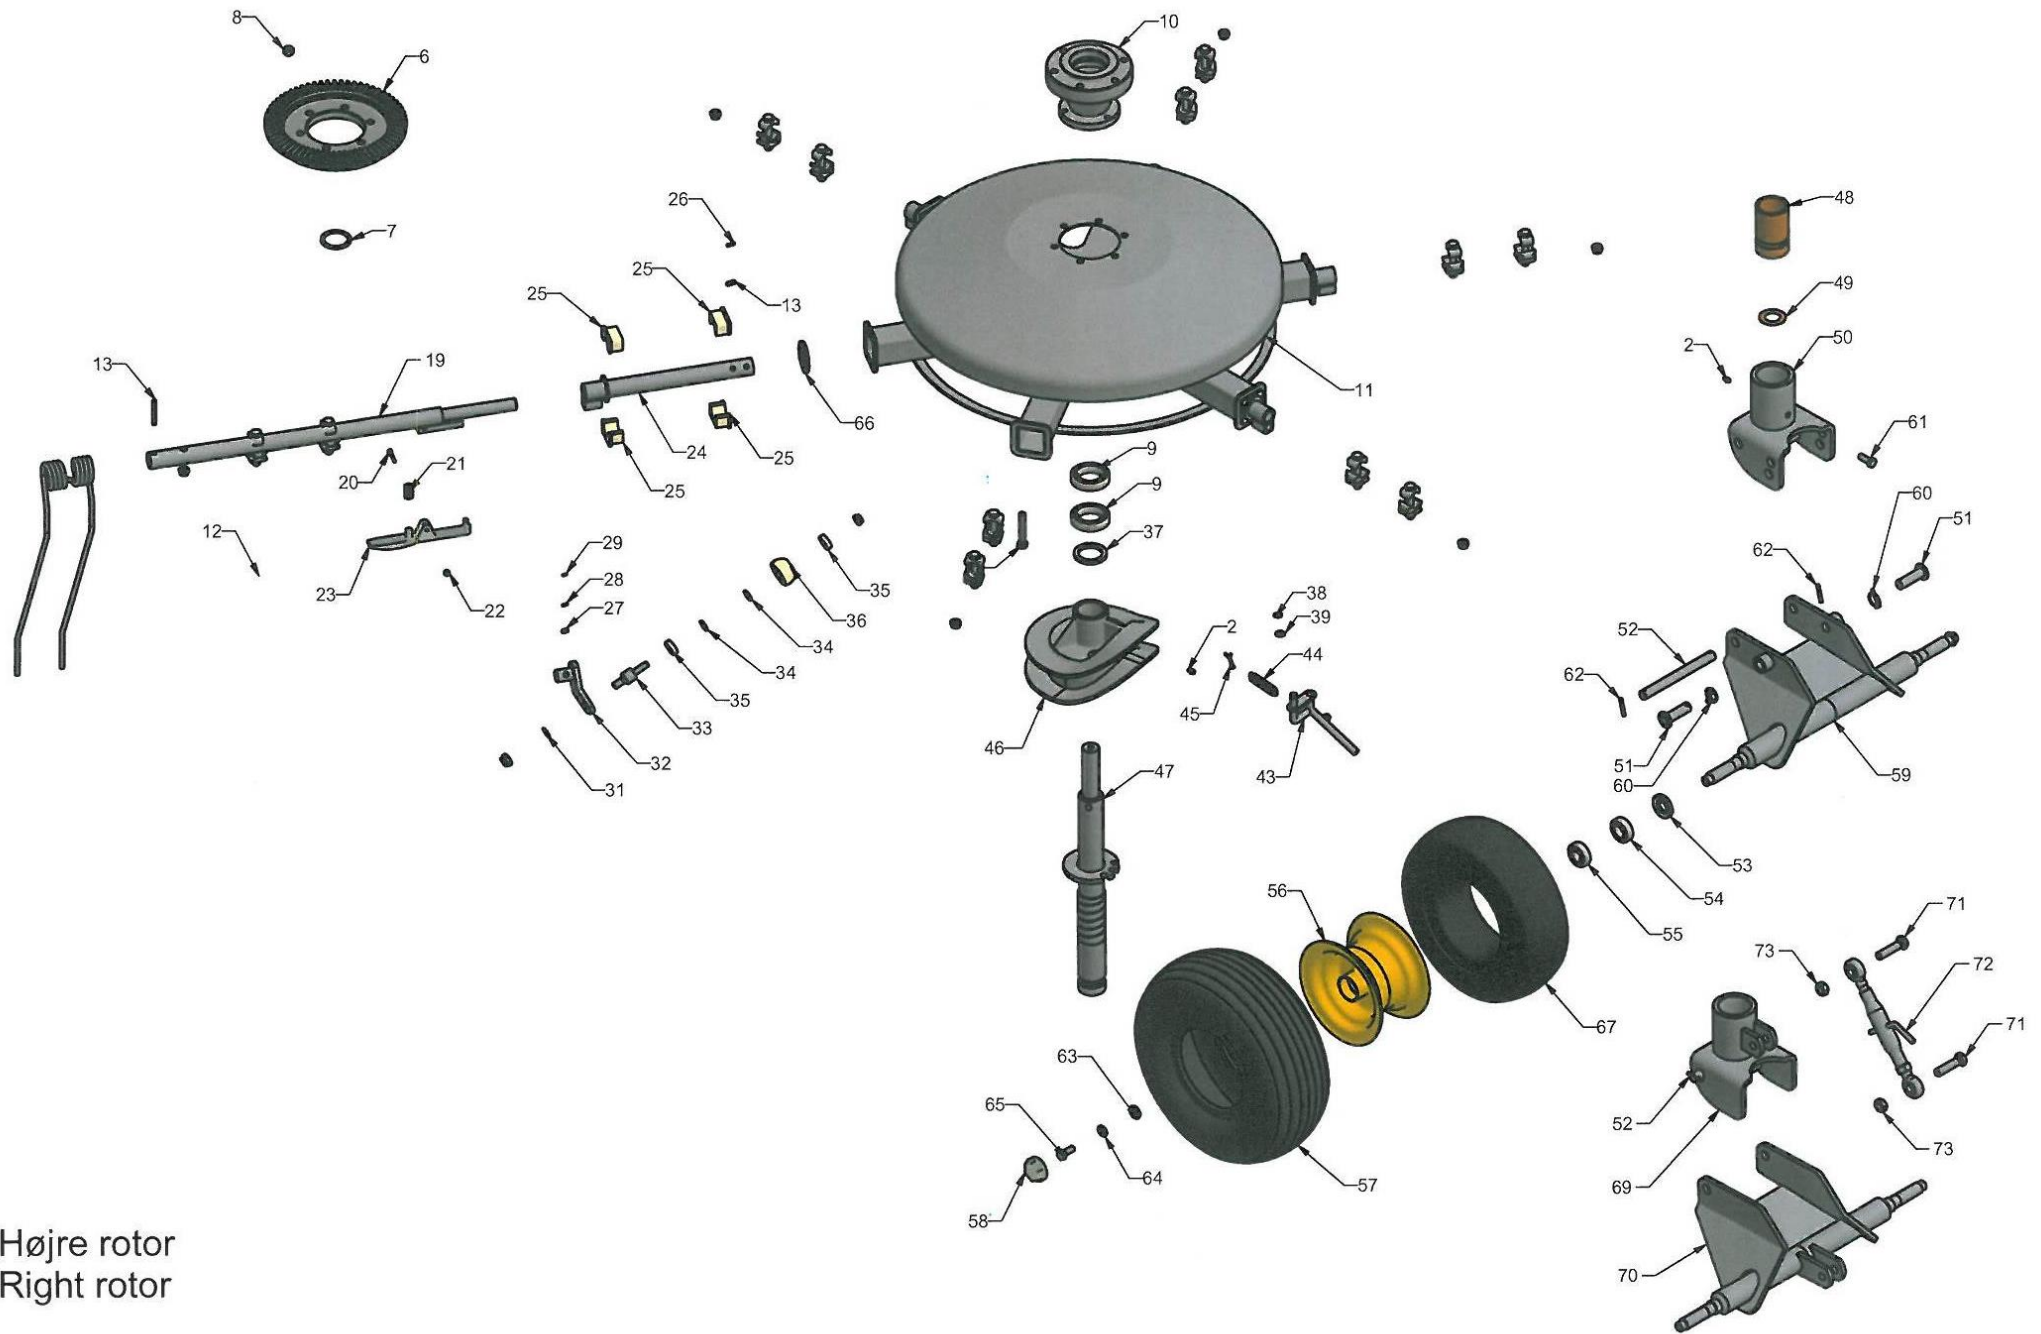

Højre rotor
Right rotor

Right rotor

Nr. No. Nr. No.	Vare nr. Part No. Teil Nr. No.de pièce	Antal Quantity Anzahl Nombre	Beskrivelse	Description	Bezeichnung	Désignation	Bemærkninger Remarks Bemerkung Remarques
36	42486	12	Nylonhjul	Nylon wheel	Nylonrad	Roue nylon	
37	42465	2	Afstandsskive	Space washer	Abstandsscheibe	Rondelle entretoise	50,2x68x6,0mm.
38	55020	2	Låsering	Lock ring	Schliesring	Jonc d'arret	14mm.
39	42466	2	Skive	Washer	Scheibe	Rondelle	14x20x1,5mm.
40	740760030	28	Sikringsskive	Spring washer	Federring	Rondelle grower	12,5mm. FZB
41	740210400	8	Bolt	Bolt	Bolzen	Boulon	M12x25 FZB
43	42468	2	Stillebeslag	Placing fitting	Stellbeschlag	Dispositif de reglage	
44	42467	2	Trækfjeder	Tension spring	Zugfeder	Ressort de traction	
45	741180225	2	Split	Pin	Splint	Goupille	5x40mm. FZB
46	42440	2	Kurveskive	Curved washer	Kurvenscheibe	Disque came	
47	42734	1	Lejebolt	Bearing bolt	Lagerbolzen	Boulon de palier	
48	42727	2	Broncebøsning	Bronze Sleeve	Bronzebuchsce	Douilles de bronze	
49	42728	2	Skive	Washer	Scheibe	Rondelle	Teflon-Bronze
50	42714	2	Hjulophæng	Wheel fitting	Radbeschlag	Ferrures de roue	
51	42716	4	Bolt	Bolt	Bolzen	Boulon	
52	42715	2	Bolt	Bolt	Bolzen	Boulon	
53	1343012	4	Pakdåse	Seal box	Stopfbüchse	Joint	30x52x10
54	1162050	4	Kugleleje	Ball bearing	Kugellager	Roulement à billes	6205 25x52x15
55	1163040	4	Kugleleje	Ball bearing	Kugellager	Roulement à billes	6304 25x52x15
56	1333014	4	Fælg	Rim	Felge	Jante	
57	1413010	4	Dæk	Tyre	Reifen	Pneu	
58	1363000	4	Endenavsmøtrik	Nut	Mutter	Ecrou	
59	42713	2	Hjulophæng	Wheel fitting	Radbeschlag	Ferrures de roue	
60	1210060	4	Sikringssplit	Safety pin	Sicherungssplit	Goupille de surete	6mm
61	740990520	2	Unbrakobolt	Allen bolt	Inbusschraube	Boulon a six pans creux	M12x25, DIN 912
62	741190145	4	Spændstift	Special pin	Spannstift	Goupille mecanindus	6x40mm. FZB
63	740600076	4	Skive	Washer	Scheibe	Rondelle	30x13x5mm. FZB
64	740770030	8	Tandskive	Shim	Zahnradscheibe	Rondelle	12mm, DIN6798 FZB
65	740210405	2	Bolt	Bolt	Bolzen	Boulon	M12x30 FZB
66	42482	12	Skive	Washer	Scheibe	Rondelle	66x36x3,0mm. FZB
67	1423011	4	Slange	Inner tube	Schlauch	Cambre á air	
68	1453015	4	Hjul komplet	Wheel Complete	Rad Komplett	Roue complete	EK 18,5x8,5-8 6PLY
69	42760	2	Hjulophæng	Wheel fitting	Radbeschlag	Ferrures de roue	
70	42761	2	Hjulophæng	Wheel fitting	Radbeschlag	Ferrures de roue	
71	740210575	4	Stålsætskrue	Set screw	Schraube	Vis	M16x65 FZB
72	42738	2	Spindel	Spindle	Spindel	Axe	
73	740420016	4	Låsemøtrik	Lock nut	Gegenmutter	Ecrou de freinage	DIN 985, M16