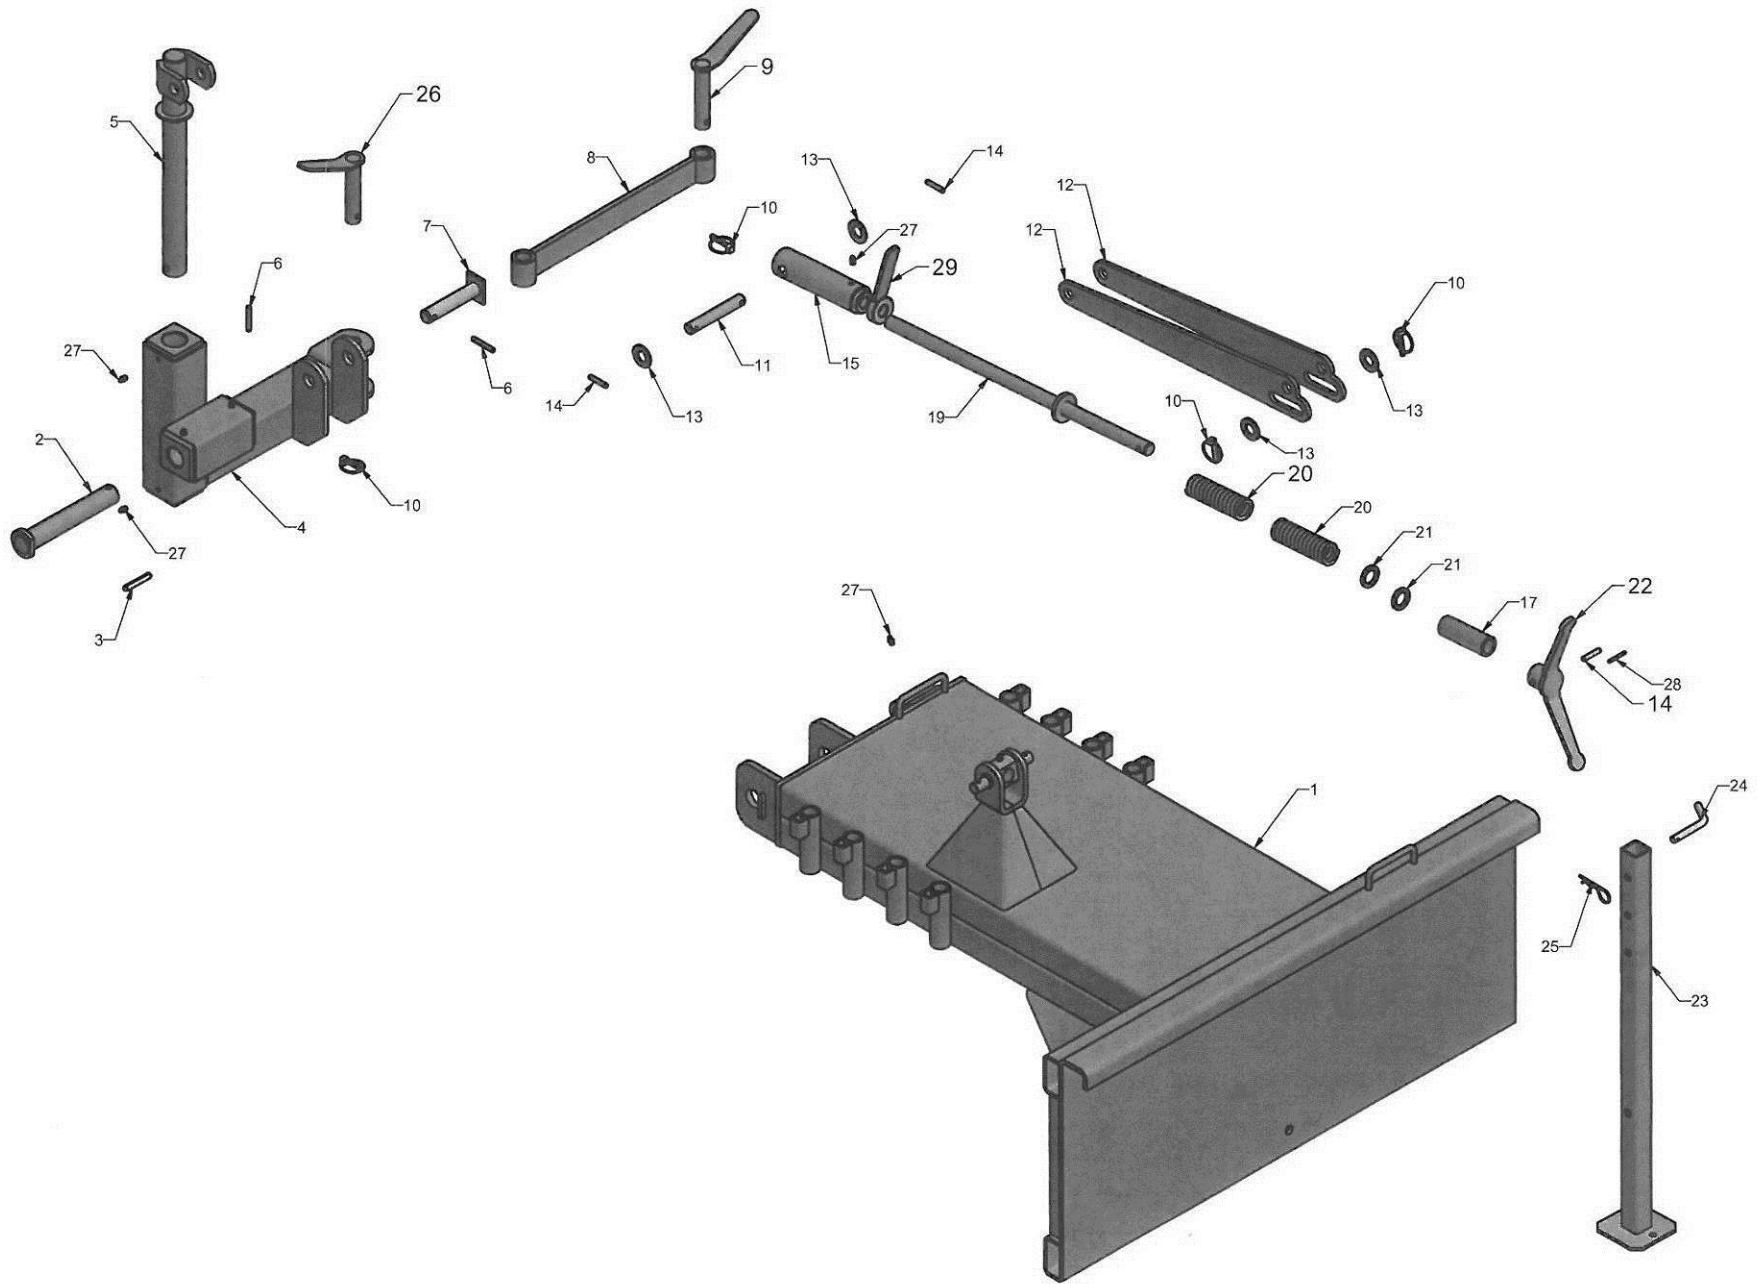

Nr. No. Nr. No.	Vare nr. Part No. Teil Nr. No.de pièce	Antal Quantity Anzahl Nombre	Beskrivelse	Description	Bezeichnung	Désignation	Bemærkninger Remarks Bemerkung Remarques
1	42750	1	Bæreramme	Carrying frame	Trag-Rahmen	Châssis de porteuse	
2	42702	1	Aksel for kryds	Shaft	Welle	Essieu	
3	741190295	1	Spændstift	Special pin	Spannstift	Goupille mecanindus	10x60mm.
4	42409	1	Forbindelsesramme	Connecting frame	Verbindungsrahmen	Chassis de liaison	
5	42703	1	Spindelgaffel	Spindle fork	Spindelgabel	Broche fourche	
6	741190223	2	Spændstift	Special pin	Spannstift	Goupille mecanindus	8x50mm.
7	42408	1	Bolt	Bolt	Bolzen	Boulon	
8	42704	1	Transportbeslag	Fitting	Beschlag	Garniture	
9	42452	2	Bolt	Bolt	Bolzen	Boulon	
10	1210080	4	Sikringsplit	Safety pin	Sicherungssplint	Goupille de surete	8mm.
11	42736	1	Bolt	Bolt	Bolzen	Boulon	
12	42718	2	Transportbeslag	Fitting	Beschlag	Garniture	
13	740600047	4	Skive	Washer	Scheibe	Rondelle	42x21x3mm. FZB
14	741190215	3	Spændstift	Special pin	Spannstift	Goupille mecanindus	8x40mm.
15	42705	1	Spindelrør	Spindle pipe	Spindelrohr	Tube logeant l'axe	
17	42732	1	Beslag f. spindel	Fitting	Beschlag	Garniture	
19	42706	1	Spindel	Spindle	Spindel	Axe	
20	42604	2	Trykfjeder	Pressure Spring	Druckfeder	Ressort de pression	
21	26434	2	Skive	Washer	Scheibe	Rondelle	Bronze
22	42737	1	Håndtag	Handle	Handgriff	Baguette	
23	42708	1	Støtteben	Supporting leg	Stützbein	Stabilisateur	
24	15558	1	Nagle	Rivet	Nagel	Goujon	
25	1220035	5	Hårnålesplit	Pin	Splint	Goupille	3,5mm.
26	42735	1	Bolt	Bolt	Bolzen	Boulon	
27	881500240	13	Smørenippel	Lubricator nipple	Schmiernippel	Graisser	M8x1,25
28	741190103	1	Spændstift	Special pin	Spannstift	Goupille mecanindus	5x40mm.
29	41515	1	Transportlås	Lock bracket	Sicherungs Beschlag	Garniture de surete	