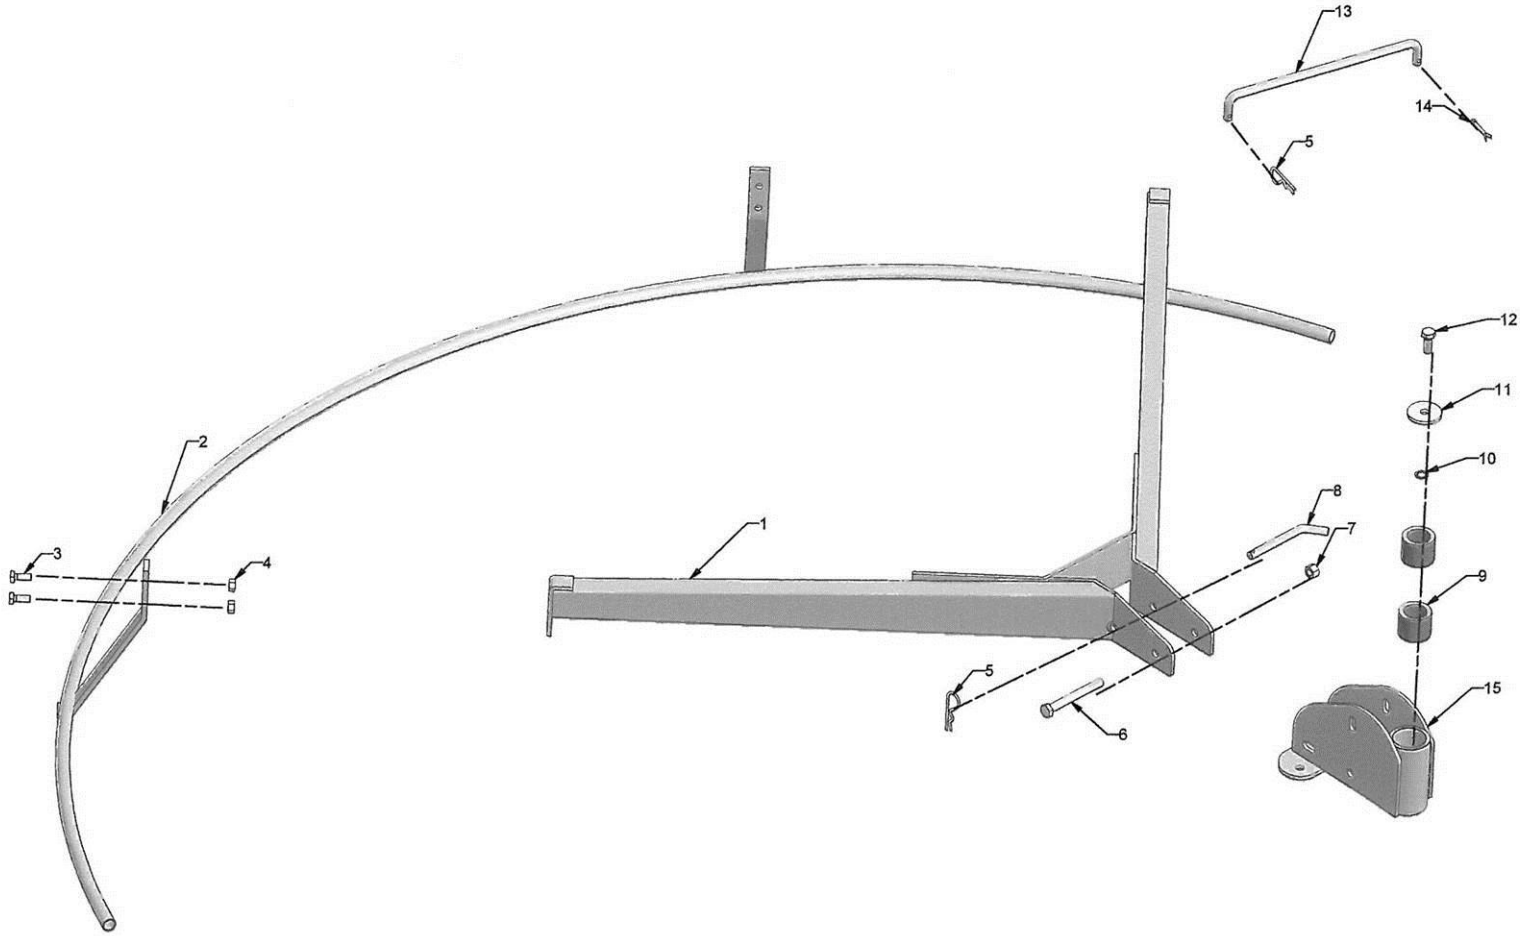

Protection hoop

Nr. No. Nr. No.	Vare nr. Part No. Teil Nr. No.de pièce	Antal Quantity Anzahl Nombre	Beskrivelse	Description	Bezeichnung	Désignation	Bemærkninger Remarks Bemerkung Remarques
1	42721	2	Beskyttelsesbeslag	Protection fitting	Schutzbügel Beschlag	Garniture de protection	
2	42722	2	Beskyttelsesbøjle	Protection hoop	Schutzbügel	Etrier de protection	
3	740205125	8	Sætskrue	Set screw	Schraube	Vis	M10x25 8.8 FZB
4	740420010	8	Låsemøtrik	Lock nut	Gegenmutter	Ecrou de freinage	M10 FZB
5	1220035	5	Hårnålesplit	Cotter	Splint	Goupille	3,5mm
6	740211472	2	Bolt	Bolt	Bolzen	Boulon	M12x110 DIN931 8.8 FZB
7	740420012	72	Låsemøtrik	Lock nut	Gegenmutter	Ecrou de freinage	M12 FZB
8	42723	2	Bolt	Bolt	Bolzen	Boulon	
9	55264	4	Gummibøsning	Rubber sleeve	Gummi Buchse	Manchon caputchouc	
10	740770030	28	Tandskive	Shim	Zahnradzscheibe	Rondelle	12mm DIN 6798 FZB
11	521350	2	Skive	Washer	Scheibe	Rondelle	
12	740210400	8	Bolt	Bolt	Bolzen	Boulon	M12x25
13	55010	2	Holdebeslag	Holding fitting	Haltebeschlag	Garniture support	
14	741180220	2	Split	Pin	Splint	Goupille	5x32 DIN 94
15	42724	2	Beslag	Fitting	Beschlag	Garniture