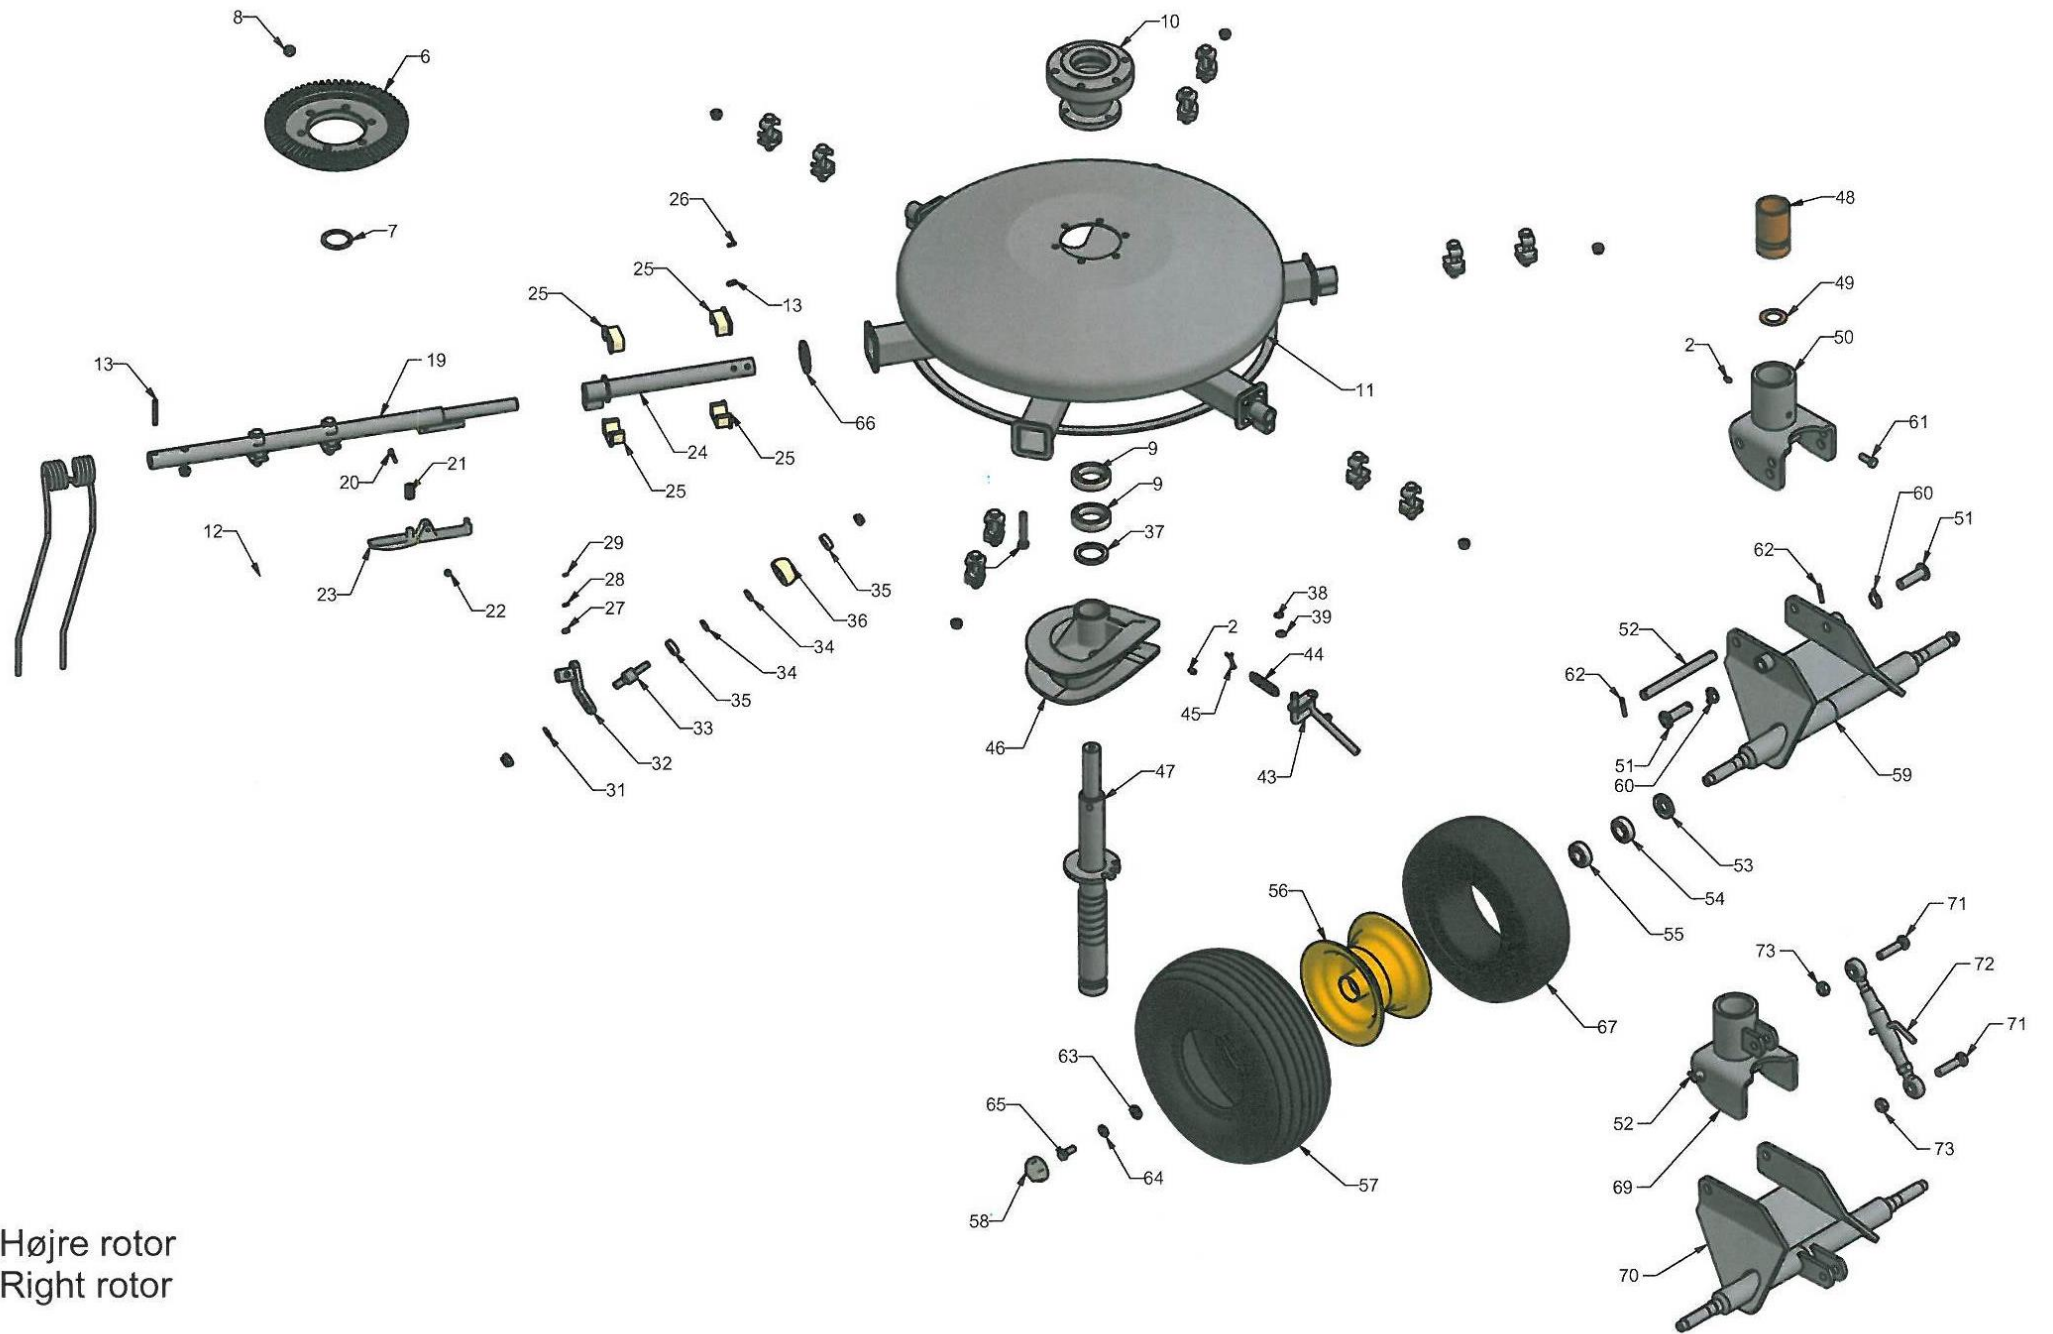

Venstre rotor
Left rotor

Left rotor

Nr. No. Nr. No.	Vare nr. Part No. Teil Nr. No.de pièce	Antal Quantity Anzahl Nombre	Beskrivelse	Description	Bezeichnung	Désignation	Bemærkninger Remarks Bemerkung Remarques
36	42486	12	Nylonhjul	Nylon wheel	Nylonrad	Roue nylon	
37	42465	2	Afstandsskive	Space washer	Abstandsscheibe	Rondelle entretoise	50,2x68x6,0mm.
38	55020	2	Låsering	Lock ring	Schliesring	Jonc d'arret	14mm.
39	42466	2	Skive	Washer	Scheibe	Rondelle	14x20x1,5mm.
40	740760030	28	Sikringsskive	Spring washer	Federring	Rondelle grower	12,5mm. FZB
41	740210400	8	Bolt	Bolt	Bolzen	Boulon	M12x25 FZB
43	42468	2	Stillebeslag	Placing fitting	Stellbeschlag	Dispositif de reglage	
44	42467	2	Trækfjeder	Tension spring	Zugfeder	Ressort de traction	
45	741180225	2	Split	Pin	Splint	Goupille	5x40mm. FZB
46	42440	2	Kurveskive	Curved washer	Kurvenscheibe	Disque came	
47	42733	1	Lejebolt	Bearing bolt	Lagerbolzen	Boulon de palier	
48	42727	2	Broncebøsning	Bronze Sleeve	Bronzebuchsce	Douilles de bronze	
49	42728	2	Skive	Washer	Scheibe	Rondelle	Teflon-Bronze
50	42714	2	Hjulophæng	Wheel fitting	Radbeschlag	Ferrures de roue	Serial no. →42701034
51	42716	4	Bolt	Bolt	Bolzen	Boulon	
52	42715	2	Bolt	Bolt	Bolzen	Boulon	
53	1343012	4	Pakdåse	Seal box	Stopfbüchse	Joint	30x52x10
54	1162050	4	Kugleleje	Ball bearing	Kugellager	Roulement à billes	6205 25x52x15
55	1163040	4	Kugleleje	Ball bearing	Kugellager	Roulement à billes	6304 25x52x15
56	1333014	4	Fælg	Rim	Felge	Jante	
57	1413010	4	Dæk	Tyre	Reifen	Pneu	
58	1363000	4	Endenavsmøtrik	Nut	Mutter	Ecrou	
59	42713	2	Hjulophæng	Wheel fitting	Radbeschlag	Ferrures de roue	Serial no. →42701034
60	1210060	4	Sikringssplit	Safety pin	Sicherungssplit	Goupille de surete	6mm.
61	740990520	2	Unbrakobolt	Allen bolt	Inbusschraube	Boulon a six pans creux	M12x25, DIN912
62	741190145	4	Spændstift	Special pin	Spannstift	Goupille mecanindus	6x40mm. FZB
63	740600076	4	Skive	Washer	Scheibe	Rondelle	30x13x5mm. FZB
64	740770030	8	Tandskive	Shim	Zahnradscheibe	Dent tranche	12mm, DIN6798 FZB
65	740210405	4	Bolt	Bolt	Bolzen	Boulon	M12x30 FZB
66	42482	12	Skive	Washer	Scheibe	Rondelle	66x36x3,0mm. FZB
67	1423011	4	Slange	Inner tube	Schlauch	Cambre á air	
68	1453015	4	Hjul komplet	Wheel Complete	Rad Komplett	Roue complete	EK 18,5x8,5-8 6PLY
69	42760	2	Hjulophæng	Wheel fitting	Radbeschlag	Ferrures de roue	serial no. 42701035→
70	42761	2	Hjulophæng	Wheel fitting	Radbeschlag	Ferrures de roue	serial no. 42701035→
71	740210575	4	Stålsætskrue	Set screw	Schraube	Vis	M16x65 FZB
72	42738	2	Spindel	Spindle	Spindel	Axe	
73	740420016	4	Låsemøtrik	Lock nut	Gegenmutter	Ecrou de freinage	DIN 985, M16