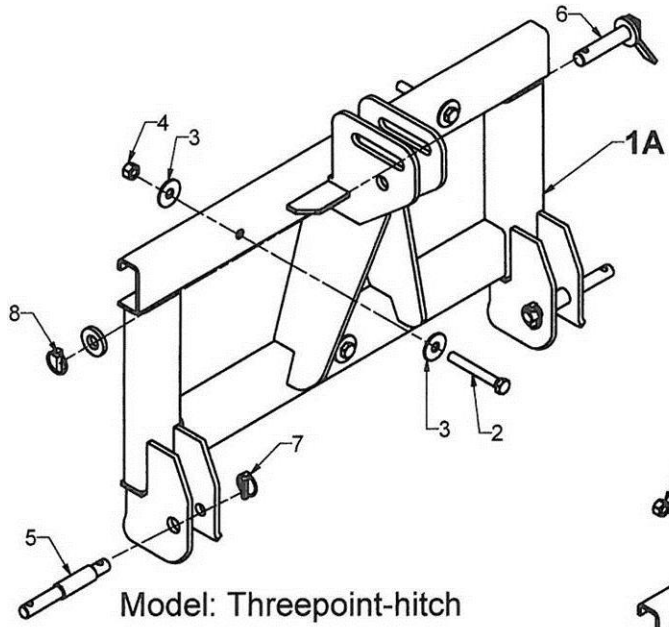

Nr. No. Nr. No.	Vare nr. Part No. Teil Nr. No.de pièce	Antal Quantity Anzahl Nombre	Beskrivelse	Description	Bezeichnung	Désignation	Bemærkninger Remarks Bemerkung Remarques
1A	3punkt-42755	1	Trepunktsophæng	Threepoint-hitch	Dreipunktaufhängung	Suspension en trios points	
1B	Euro-24515	1	EURO-beslag	EURO-fitting	EURO-Beschlag	EURO-garniture	
1C	SMS-24520	1	SMS-ophæng	SMS-fitting	SMS-Beschlag	SMS-garniture	
2	740211615	3	Bolt	Bolt	Bolzen	Boulon	M16x120,Din931, FZB
3	740600041	6	Skive	Washer	Scheibe	Rondelle	ø17x35x3, FZB
4	740420016	3	Låsemøtrik	Lock nut	Gegenmutter	Ecrou de freinage	M16, Din 985, FZB
5	15536	2	Træktap	Tap	Zapfen	Tap	
6	25413	1	Bolt	Bolt	Bolzen	Boulon	
7	1210100	2	Sikringssplit	Safety pin	Sicherheitssplitt	Goupille de surete	10 mm
8	1210080	1	Sikringssplit	Safety pin	Sicherungssplitt	Goupille de surete	8 mm
	522508	1	Skive	Washer	Scheibe	Rondelle	ø52xø25x8mm FZB