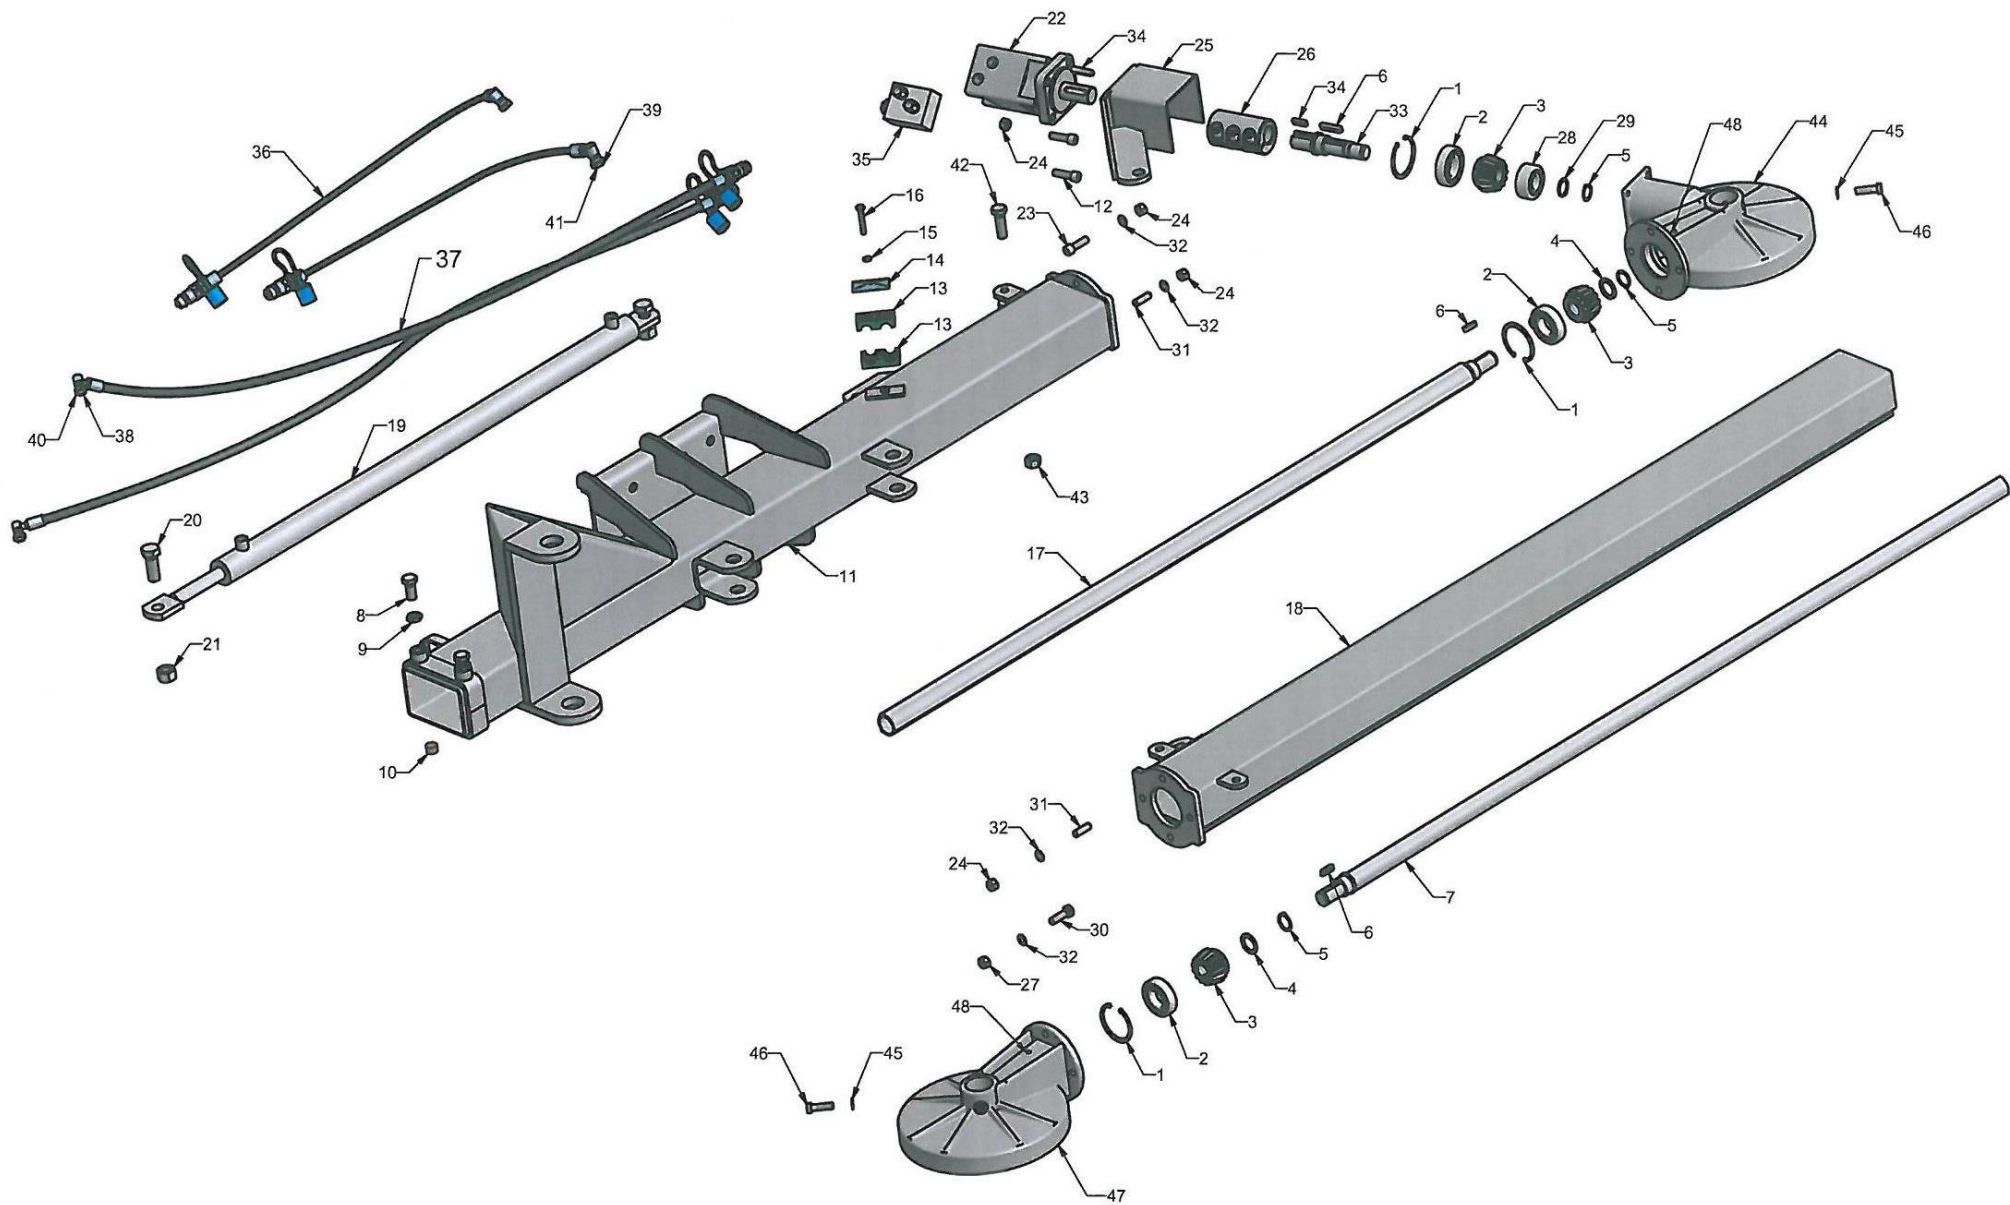

Nr. No. Nr. No.	Vare nr. Part No. Teil Nr. No.de pièce	Antal Quantity Anzahl Nombre	Beskrivelse	Description	Bezeichnung	Désignation	Bemærkninger Remarks Bemerkung Remarques
1	42750	1	Bæreramme	Carrying frame	Trag-Rahmen	Châssis de porteuse	
2	42702	1	Aksel for kryds	Shaft	Welle	Essieu	
3	741190295	1	Spændstift	Special pin	Spannstift	Goupille mecanindus	10x60mm.
4	42409	1	Forbindelsesramme	Connecting frame	Verbindungsrahmen	Chassis de liaison	
5	42703	1	Spindelgaffel	Spindle fork	Spindelgabel	Broche fourche	
6	741190223	2	Spændstift	Special pin	Spannstift	Goupille mecanindus	8x50mm.
7	42408	1	Bolt	Bolt	Bolzen	Boulon	
8	42704	1	Transportbeslag	Fitting	Beschlag	Garniture	
9	42452	2	Bolt	Bolt	Bolzen	Boulon	
10	1210080	4	Sikringsplit	Safety pin	Sicherungssplint	Goupille de surete	8mm.
11	42736	1	Bolt	Bolt	Bolzen	Boulon	
12	42718	2	Transportbeslag	Fitting	Beschlag	Garniture	
13	740600047	4	Skive	Washer	Scheibe	Rondelle	42x21x3mm. FZB
14	741190215	3	Spændstift	Special pin	Spannstift	Goupille mecanindus	8x40mm.
15	42705	1	Spindelrør	Spindle pipe	Spindelrohr	Tube logeant l'axe	
17	42732	1	Beslag f. spindel	Fitting	Beschlag	Garniture	
19	42706	1	Spindel	Spindle	Spindel	Axe	
20	42604	2	Trykfjeder	Pressure Spring	Druckfeder	Ressort de pression	
21	26434	2	Skive	Washer	Scheibe	Rondelle	Bronze
22	42737	1	Håndtag	Handle	Handgriff	Baguette	
23	42708	1	Støtteben	Supporting leg	Stützbein	Stabilisateur	
24	15558	1	Nagle	Rivet	Nagel	Goujon	
25	1220035	5	Hårnålesplit	Pin	Splint	Goupille	3,5mm.
26	42735	1	Bolt	Bolt	Bolzen	Boulon	
27	881500240	13	Smørenippel	Lubricator nipple	Schmiernippel	Graisser	M8x1,25
28	741190103	1	Spændstift	Special pin	Spannstift	Goupille mecanindus	5x40mm.
29	41515	1	Transportlås	Lock bracket	Sicherungs Beschlag	Garniture de surete	