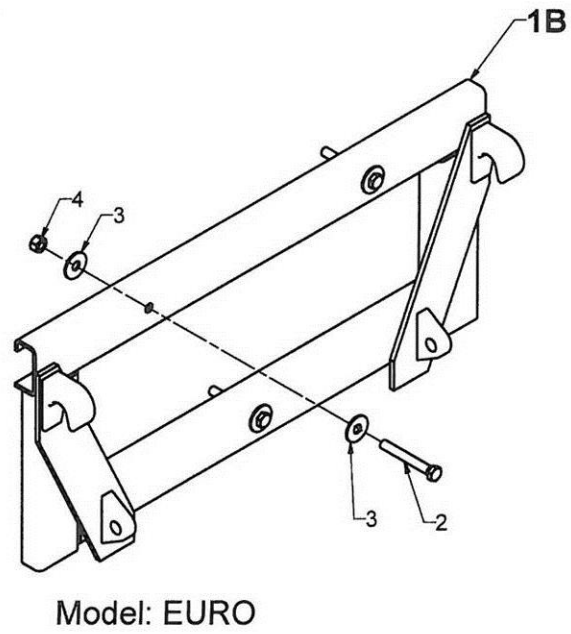

Nr. No. Nr. No.	Vare nr. Part No. Teil Nr. No.de pièce	Antal Quantity Anzahl Nombre	Beskrivelse	Description	Bezeichnung	Désignation	Bemærkninger Remarks Bemerkung Remarques
1A	3punkt-42755	1	Trepunktsophæng	Threepoint-hitch	Dreipunktaufhängung	Suspension en trios points	
1B	Euro-24515	1	EURO-beslag	EURO-fitting	EURO-Beschlag	EURO-garniture	
1C	SMS-24520	1	SMS-ophæng	SMS-fitting	SMS-Beschlag	SMS-garniture	
2	740211615	3	Bolt	Bolt	Bolzen	Boulon	M16x120,Din931, FZB
3	740600041	6	Skive	Washer	Scheibe	Rondelle	ø17x35x3, FZB
4	740420016	3	Låsemøtrik	Lock nut	Gegenmutter	Ecrou de freinage	M16, Din 985, FZB
5	15536	2	Træktap	Tap	Zapfen	Tap	
6	25413	1	Bolt	Bolt	Bolzen	Boulon	
7	1210100	2	Sikringssplit	Safety pin	Sicherheitssplitt	Goupille de surete	10 mm
8	1210080	1	Sikringssplit	Safety pin	Sicherungssplitt	Goupille de surete	8 mm
	522508	1	Skive	Washer	Scheibe	Rondelle	ø52xø25x8mm FZB